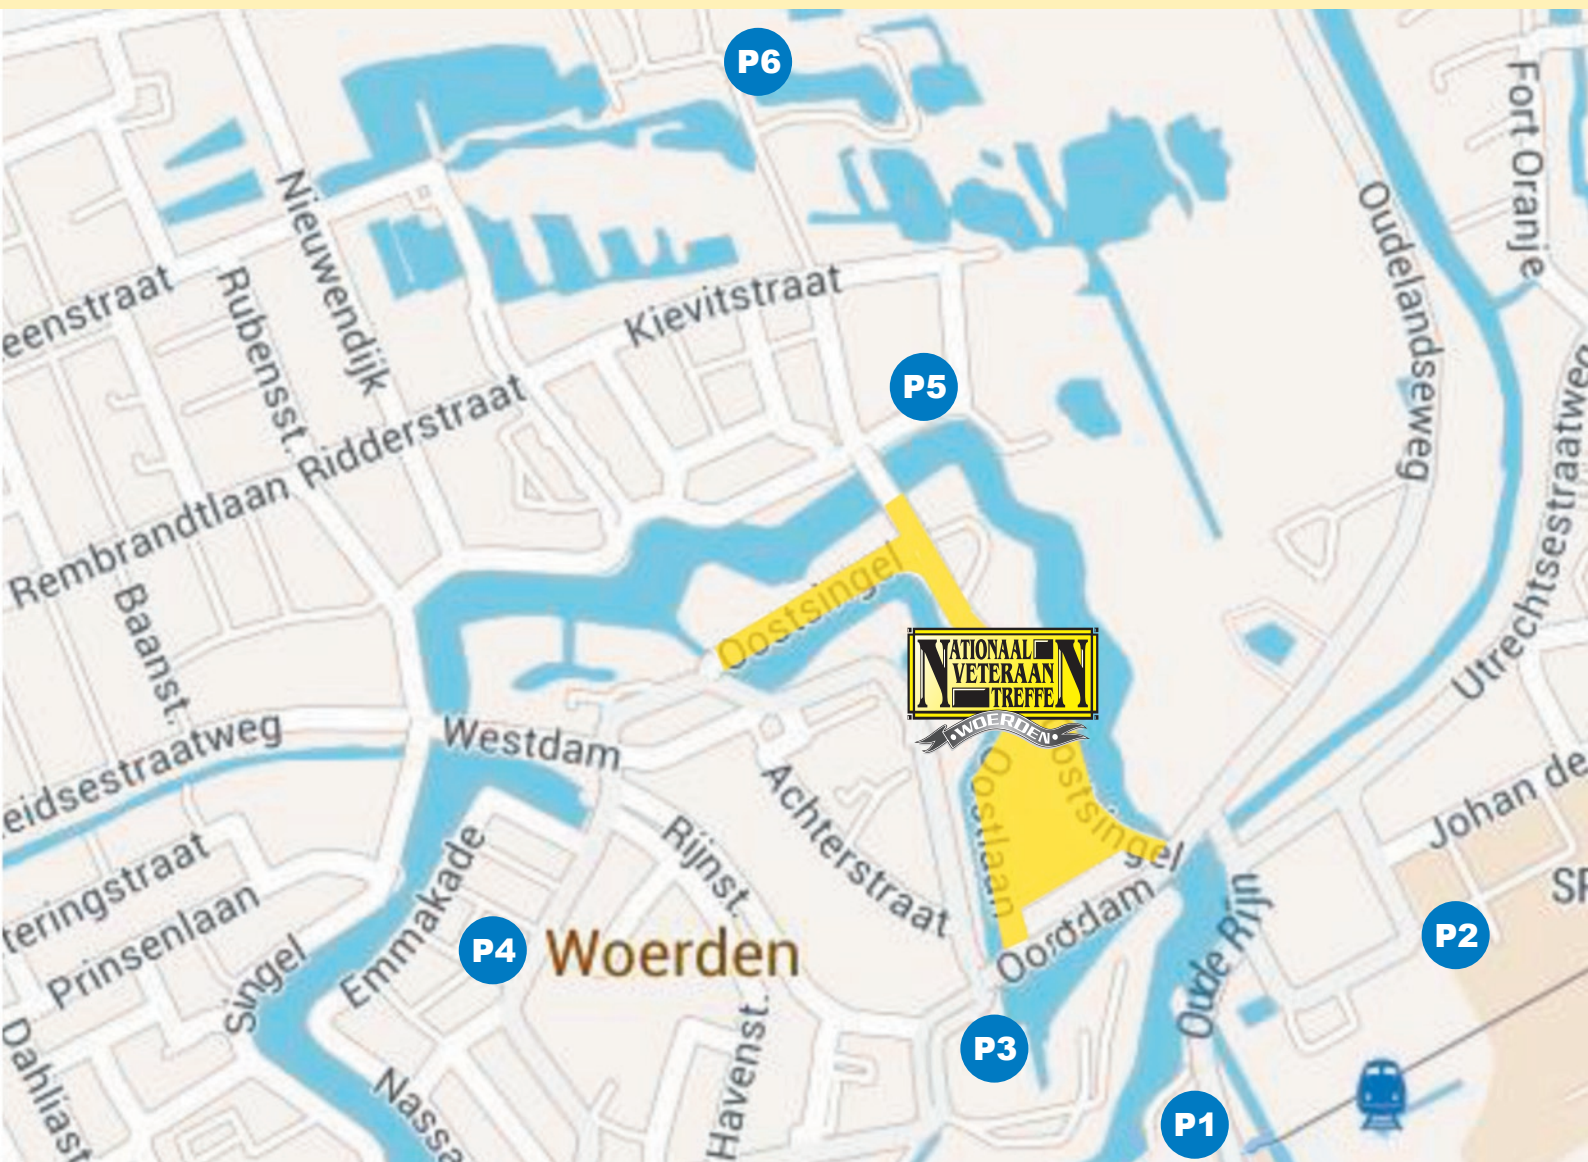

# Parkeren in Woerden:

- P1** Parkeerterrein Polanerbaan (gratis)
- P2** P+R Spoorlaan (gratis)
- P3** Parkeergarage Defensie-eiland (betaald)
- P4** Parkeergarage Castellum (betaald)
- P5** Parkeerterrein Kalsbeek College (gratis)
- P6** Parkeerterrein Batensteinbad (gratis)